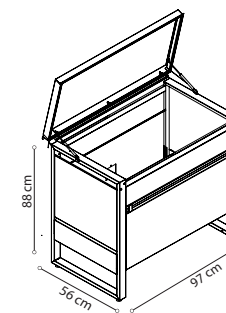

Peso - Poids - Weight - Gewicht: 45 kg