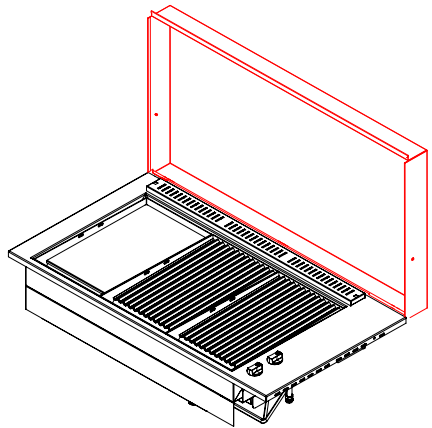

B.IN80GRILL. L/RR (0206110 + 0203113)

€ 3.808,00

Dimensioni - Dimensions - Dimensions - Abmessungen
103 cm x 56 cm

n.1 piano cottura 26x40 cm piastra liscia +
n.2 piano cottura 26x40cm lamelle ondulate
n.1. steel top smooth + n.2 wavy