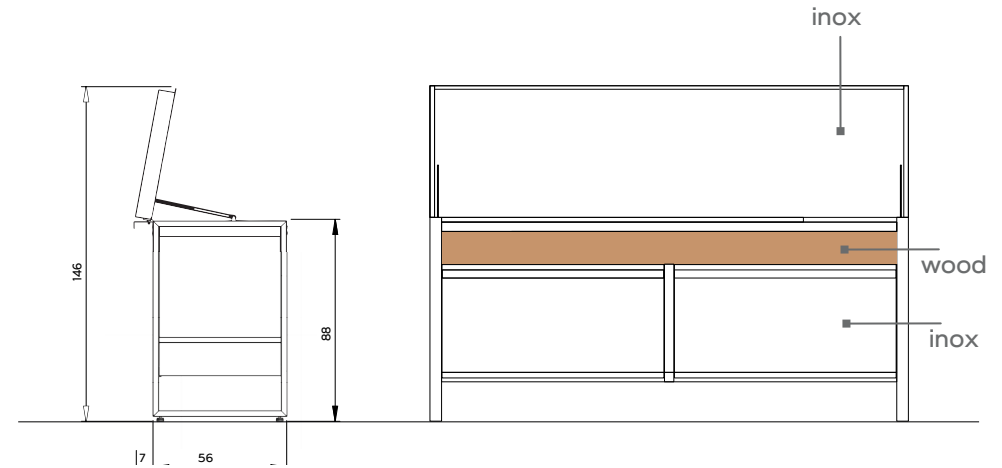

ACCESSORI

C5 frontale apertura anta vasistas e con coperchio unico

KITCHEN

Delivered assembled / spedito montato

C5.WX = WOOD - INOX

C5.P = PAINTE powder coated

Materiale - Matière - Material - Material: Aisi 304 + Legno - Aisi 304 + Bois - Aisi 304 + Wood - Aisi 304+ Holz