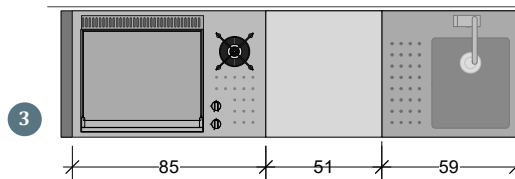

€ 11.255,00