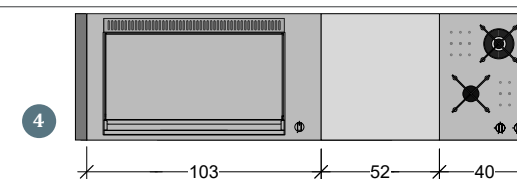

frontale apertura 4 ante e con coperchio unico - TOP BUILT IN

Delivered assembled / spedito montato
colore NOIR 100 sable

€ 11.606,00

€ 11.733,00

€ 11.255,00

€ 10.879,00

€ 11.626,00

€ 12.277,00

Materiale - Matière - Material - Material: Aisi 304 L

(Coperchio - Couverture - Cover - Deckel) : verniciato a polveri - powder coated

Butano/Propano - Butane/Propane
Butane/Propane - Butan/Propangas

Kit ugelli metano incluso - gicleurs méthane inclus
methane nozzles included - Methan - Düsen - Kit inklusive

€ 12.002,00

€ 12.805,00