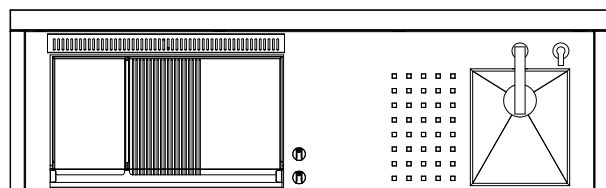

DARK.T4

€ 11.625,00