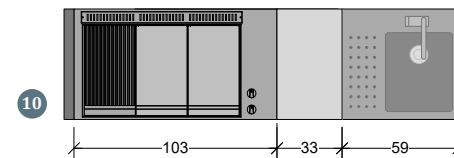

10 € 10.584,00 WX

€ 10.893,00 PM - PB