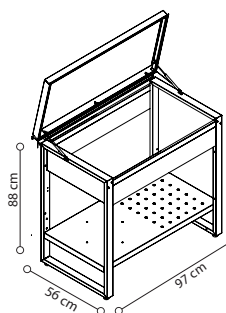

€ 2.086,00 **W**
€ 2.250,00 **PM**

Peso - Poids - Weight - Gewicht: 35 kg

97.CW (205078) 97.CPM (205079)

Tavolo 97 chiuso su 4 lati
Table 97 fermée sur les 4 côtés
Table 97 closed on 4 sides
Stahlstisch 97 auf 4 Seiten geschlossen