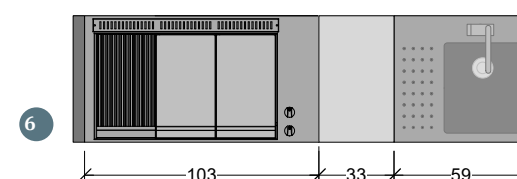

€ 12.277,00

Materiale - Matière - Material - Material: Aisi 304 L

(Coperchio - Couverture - Cover - Deckel) : verniciato a polveri - powder coated

Butano/Propano - Butane/Propane
Butane/Propane - Butan/Propangas

Kit ugelli metano incluso - gicleurs méthane inclus
methane nozzles included - Methan - Düsen - Kit inklusive