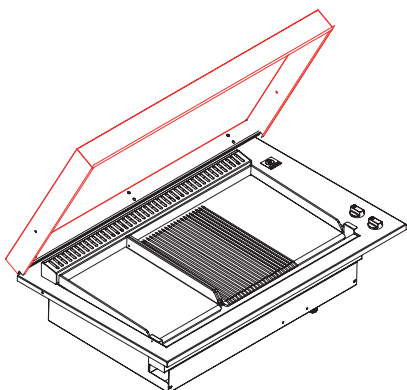

B.IN80MIX.LR (0206110 + 0203107)

€ 2.515,00

Bbq 26 p. inox liscia + 55 p. inox liscia/rigata Incasso
Bbq 26 plan inox lisse + 55 p. inox lisse/rainuré Encastrable
Bbq 26 smooth+ 55 st. steel top smooth/lined Built-in
Bbq 26 Glatt + 55 Edelstahlplatte Glatt/Gerillt zum Einbau

ACCESSORI - ACCESSOIRES - ACCESSORIES - ZUBEHÖREN

Materiale - Matière - Material - Material: Aisi 304

B.INF1 (0206112 + 0207058)

€ 769,00

Gas Doppia Corona 4 kW incasso
Feu à double couronne 4 kW Encastrable
Double Ring 4 kW stove Built-in
Gas Doppelkrone 4 kW zum Einbau

Dimensioni - Dimensions - Dimensions - Abmessungen: 29 cm x 56 cm

Peso - Poids - Weight - Gewicht: 9 kg

Materiale - Matière - Material - Material:
Aisi 304(Coperchio - Couvercle - Cover - Deckel)

Butano/Propano - Butane/Propane Kit ugelli metano incluso - gicleurs méthane inclus
Butane/Propane - Butan/Propangas methane nozzles included - Methan - Düsen - Kit inkulsive

B.INLAV 4056 (0206113 + 0260009)

€ 838,00

Lavello da Incasso
Evier Encastrable
Built-in Sink
Spülbecken

Dimensioni - Dimensions - Dimensions - Abmessungen
40 cm x 56 cm (34 x 40 cm)

Peso - Poids - Weight - Gewicht: 9 kg

Materiale - Matière - Material - Material:
Aisi 304 (Coperchio - Couvercle - Cover - Deckel)

B.INFR (0206112 + 0207060)

Friggitrice Elettrica 4 Lt Incasso
Friteuse électrique 4 lt Encastrable
4-lt Electric Frier Built-in
Friteuse 4 lt (elektrisch) zum Einbau

€ 870,00

Dimensioni - Dimensions - Dimensions - Abmessungen: 29 cm x 56 cm

Peso - Poids - Weight - Gewicht: 11 kg

Materiale - Matière - Material - Material:
Aisi 304 (Coperchio - Couvercle - Cover - Deckel)

Elettrica - Electrique - Electric - Elektrisch (2200 W, 230 V)

B.INF3 (0206114 + 0207057)

€ 1.383,00

N.1 Gas Doppia Corona 4 kW + N.2 Gas 1,75 kW Incasso
N.1 Feu à double couronne 4 kW + N.2 Feux 1,75 kW Encastrable
N.1 Double Ring 4 kW + N.2 stoves 1,75 kW Built-in
N.1 Gas Doppelkrone 4 kW + N.2 Gas 1,75 kW zum Einbau

Dimensioni - Dimensions - Dimensions - Abmessungen: 59 cm x 56 cm

Peso - Poids - Weight - Gewicht: 13 kg

Materiale - Matière - Material - Material:
Aisi 304 (Coperchio - Couvercle - Cover - Deckel)

B.INF2 (0206113 + 0207059)

€ 1.188,00

N.1 Gas Doppia Corona 4 kW + N.1 Gas 1,75 kW Incasso
N.1 Feu à double couronne 4 kW + N.1 Feux 1,75 kW Encastrable
N.1 Double Ring 4 kW + N.1 stoves 1,75 kW Built-in
N.1 Gas Doppelkrone 4 kW + N.1 Gas 1,75 kW zum Einbau

Peso - Poids - Weight - Gewicht: 10 kg

Materiale - Matière - Material - Material:
Aisi 304 Coperchio - Couvercle - Cover - Deckel)

SOTTO (0209007)

Rubinetto Miscelatore Abbattibile
Robinet Mélangeur pliable
Retractable Mixer Tap
faltbarer Spülbecken-Mischbatterie

€ 392,00

PAR.80MIX (0206102)

Paraspruzzi per bbq 80 mix
Parois Anti-éclaboussures 80 mix
80 mix splash guards
Spritzschutz 80 mix

€ 96,00