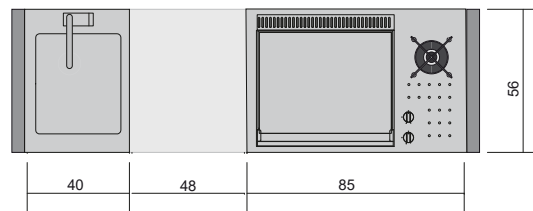

6

1

€ 8.473,00 WX

€ 8.782,00 PM