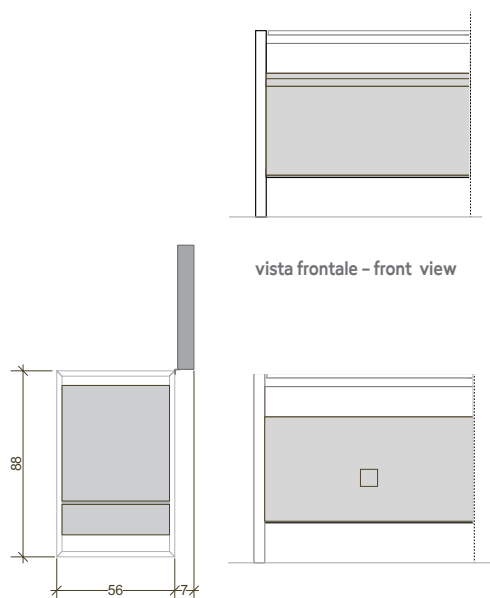

vista frontale - front view

vista posteriore - rear view

97C - 142C - 183C - quattroporte su 4 lati

Delivered assembled / spedito montato

97 / 97.C aperto /chiuso con coperchio unico

(accessori esclusi/accessories excluded)

OASI 97 W (0205075) OASI 97 PM (0205076)

Tavolo 97 aperto su 4 lati
Table 97 ouvert sur les 4 cotes
Table 97 open 4 sides
Stahlstisch 97 auf 4 Seiten offen

€ 2.086,00 **W**
€ 2.250,00 **PM**