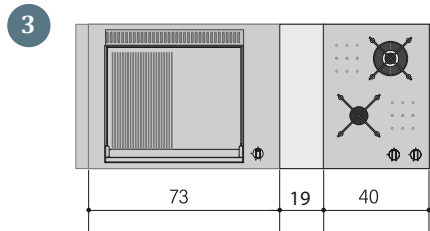

€7.009,00 WX   €7.318,00 PM