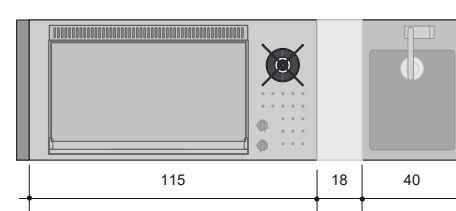

4

€ 8.790,00 WX

€ 9.098,00 PM