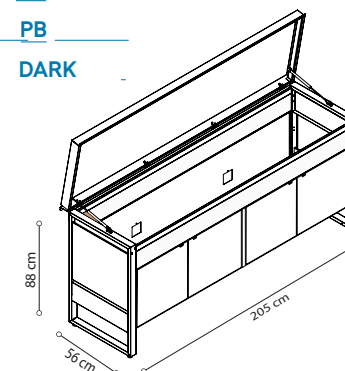

Peso - Poids - Weight - Gewicht: 65 kg