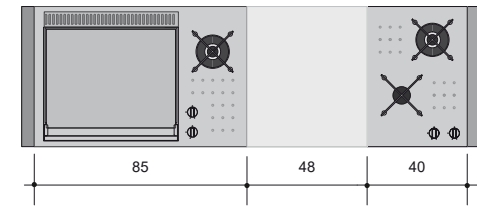

€ 8.431,00 WX

€ 8.739,00 PM