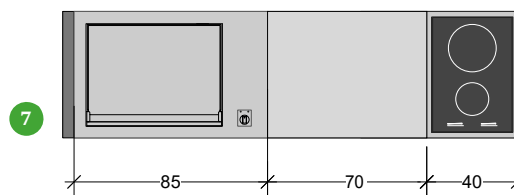

€ 12.002,00