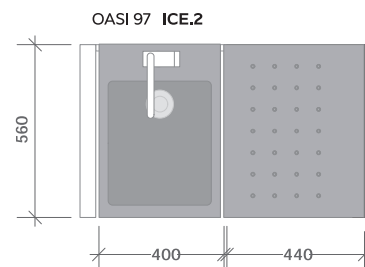

C5.T26 WX (0205140)

€ 10.882,00

C5.T26 PM (0205141)

€ 11.191,00

 B.IN80GRILL. R/LL : Dimensioni piastra - Dimensions Plaque
 Plate's Dimensions - Platte Abmessungen: 26 + 26 + 26 cm

C5.T27 WX (0205142)

€ 10.100,00

C5.T27 PM (0205143)

€ 10.409,00

 B.IN80GRILL. R/LL : Dimensioni piastra - Dimensions Plaque
 Plate's Dimensions - Platte Abmessungen: 26 + 26 + 26 cm

C5 Electric collection

IN EL55 + lav / Dimensioni piastra - Dimensions Plaque
 Plate's Dimensions - Platte Abmessungen: 53 cm x 40 cm

€ 5.179,00

OASI 97 ICE.3 X (0205086)

Tavolo97 + frigo outdoor
 Table 97 + réfrigérateur
 Table 97 + outdoor fridge
 Stahltisch97 + Kühlschrank

€ 4.212,00

OASI 97 ICE.3 PM (0205085)

€ 4.271,00

OASI BUILT IN

incassi BUILT IN vengono forniti senza coperchio (accessorio su richiesta): NB va aggiunto all'ordine con il suo codice.
 Tutti i coperchi verranno spediti separatamente, in una scatola dedicata/All lids will be shipped separately, in a dedicated box.