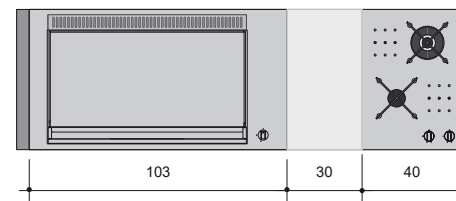

5

€ 8.069,00 WX

€ 8.378,00 PM