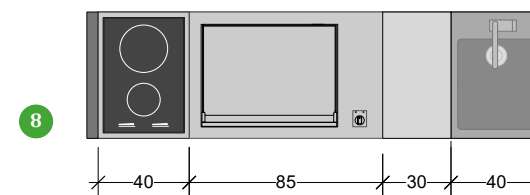

€ 12.805,00