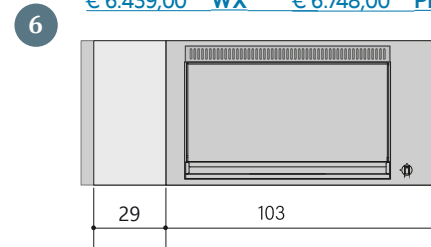

COMPOSIZIONI A CATALOGO

4 lati chiusi - frontale con apertura vasistas - con coperchio unico / only closed

OASI 142.CC

Delivered assembled / spedito montato

€7.009,00 WX €7.318,00 PM

€6.439,00 WX €6.748,00 PM