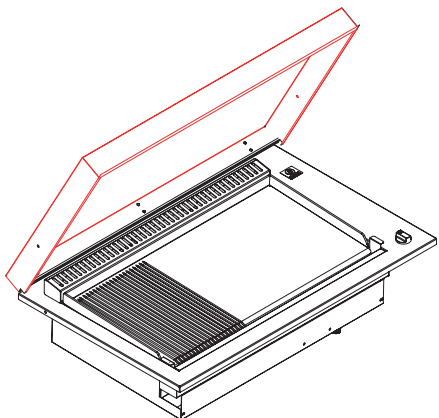

ACCESSORI - ACCESSOIRES - ACCESSORIES - ZUBEHÖREN

Materiale - Matière - Material - Material: Aisi 304

B.INF1 (0206112 + 0207058)

€ 769,00

Gas Doppia Corona 4 kW incasso
Feu à double couronne 4 kW Encastrable
Double Ring 4 kW stove Built-in
Gas Doppelkrone 4 kW zum Einbau

Dimensioni - Dimensions - Dimensions - Abmessungen: 29 cm x 56 cm

Peso - Poids - Weight - Gewicht: 9 kg

Materiale - Matière - Material - Material:
Aisi 304 (Coperchio - Couvercle - Cover - Deckel)

Butano/Propano - Butane/Propane Kit ugelli metano incluso - gicleurs méthane inclus
Butane/Propane - Butan/Propangas methane nozzles included - Methan - Düsen - Kit inklusive

B.INLAV 4056 (0206113 + 0260009)

€ 838,00

Lavello da Incasso
Evier Encastrable
Built-in Sink
Spülbecken

Dimensioni - Dimensions - Dimensions - Abmessungen
40 cm x 56 cm (34 x 40 cm)

Peso - Poids - Weight - Gewicht: 9 kg

Materiale - Matière - Material - Material:
Aisi 304 (Coperchio - Couvercle - Cover - Deckel)

B.INFR (0206112 + 0207060)

Friggitrice Elettrica 4 Lt Incasso
Friteuse électrique 4 lt Encastrable
4-lt Electric Frier Built-in
Friteuse 4 lt (elektrisch) zum Einbau

€ 870,00

Dimensioni - Dimensions - Dimensions - Abmessungen: 29 cm x 56 cm

Peso - Poids - Weight - Gewicht: 11 kg

Materiale - Matière - Material - Material:
Aisi 304 (Coperchio - Couvercle - Cover - Deckel)

Elettrica - Electrique - Electric - Elektrisch (2200 W, 230 V)

B.INF3 (0206114 + 0207057)

€ 1.383,00

N.1 Gas Doppia Corona 4 kW + N.2 Gas 1,75 kW Incasso
N.1 Feu à double couronne 4 kW + N.2 Feux 1,75 kW Encastrable
N.1 Double Ring 4 kW + N.2 stoves 1,75 kW Built-in
N.1 Gas Doppelkrone 4 kW + N.2 Gas 1,75 kW zum Einbau

Dimensioni - Dimensions - Dimensions - Abmessungen: 59 cm x 56 cm

Peso - Poids - Weight - Gewicht: 13 kg

Materiale - Matière - Material - Material:
Aisi 304 (Coperchio - Couvercle - Cover - Deckel)

B.INF2 (0206113 + 0207059)

€ 1.188,00

N.1 Gas Doppia Corona 4 kW + N.1 Gas 1,75 kW Incasso
N.1 Feu à double couronne 4 kW + N.1 Feux 1,75 kW Encastrable
N.1 Double Ring 4 kW + N.1 stoves 1,75 kW Built-in
N.1 Gas Doppelkrone 4 kW + N.1 Gas 1,75 kW zum Einbau

Dimensioni - Dimensions - Dimensions - Abmessungen: 40 cm x 56 cm

Peso - Poids - Weight - Gewicht: 10 kg

Materiale - Matière - Material - Material:
Aisi 304 (Coperchio - Couvercle - Cover - Deckel)

SOTTO (0209007)

Rubinetto Miscelatore Abbattibile
Robinet Mélangeur pliable
Retractable Mixer Tap
faltbarer Spülbecken-Mischbatterie

€ 392,00

PAR.80 (0206069)

Paraspruzzi per bbq p. inox 80
Parois Anti-éclaboussures 80 p.inox
80 st. steel top splash guards
Spritzschutz Edelstahlplatte 80

€ 93,00