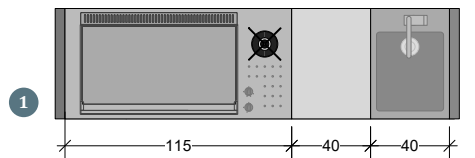

1 € 9.913,00 WX

€ 10.222,00 PM - PB