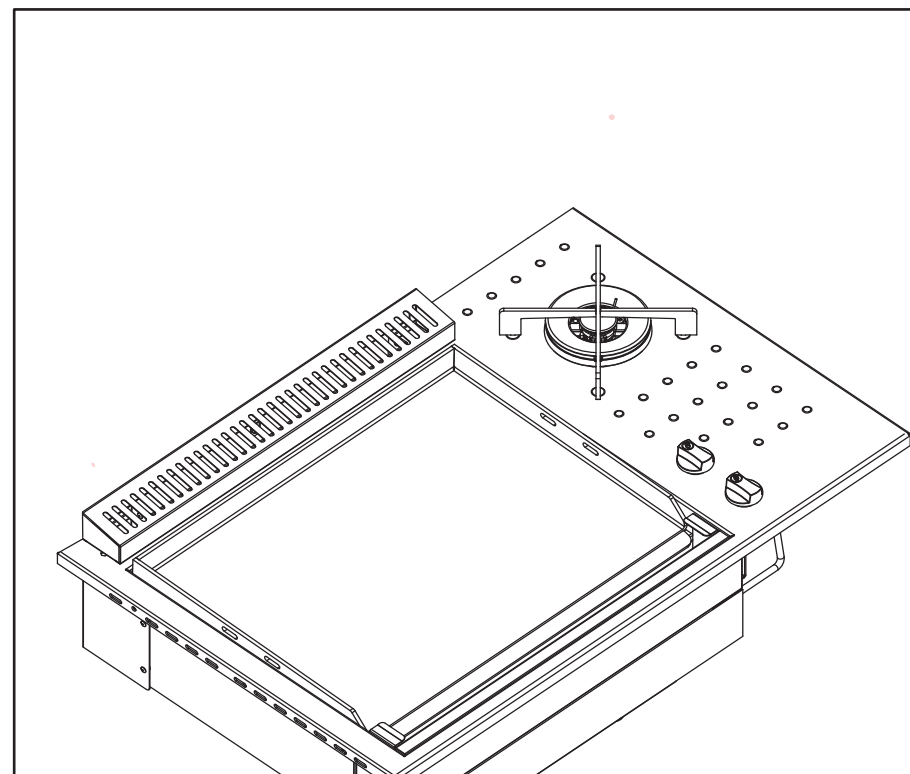

OASI BUILT IN

incassi BUILT IN vengono forniti senza coperchio (accessorio su richiesta): NB va aggiunto all'ordine con il suo codice.
Tutti i coperchi verranno spediti separatamente, in una scatola dedicata/All lids will be shipped separately, in a dedicated box.

I PREZZI SOTTO INDICATI SONO COMPRESIVI DI COPERCHIO / PRICES SHOWN BELOW INCLUDE LID.

SU RICHIESTA : KIT STAFFE fissaggio al piano / KIT BRACKETS top fixing (2209049) PER Mod . 55 - 80 built in net price € 21,20

+

art. B.IN