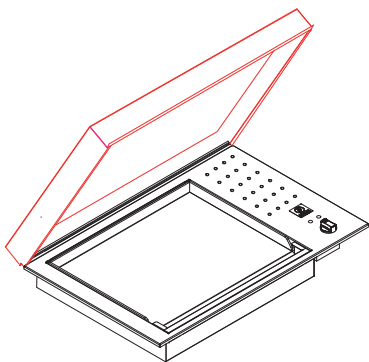

EL: Elettrico - Électrique - Electric - Elektrisch

Dimensioni - Dimensions - Dimensions - Abmessungen
85cm x 56 cm

Dimensioni piastra - Dimensions Plaque - Plate's Dimensions
Platte Abmessungen: 53 cm x 40 cm

Dimensioni - Dimensions - Dimensions - Abmessungen
115 cm x 56 cm

Dimensioni piastra - Dimensions Plaque - Plate's Dimensions
Platte Abmessungen: 79 cm x 40 cm

Materiale - Matière - Material - Material:
Aisi 304 (Coperchio - Couvercle - Cover - Deckel)