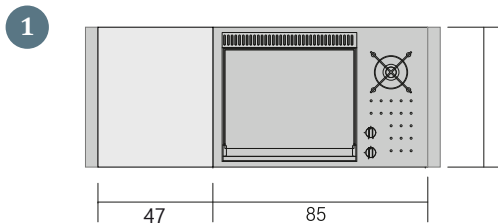

€6.801,00 WX   €7.109,00 PM