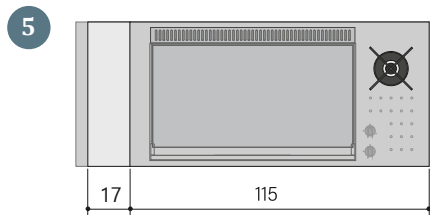

€7.117,00 WX   €7.426,00 PM