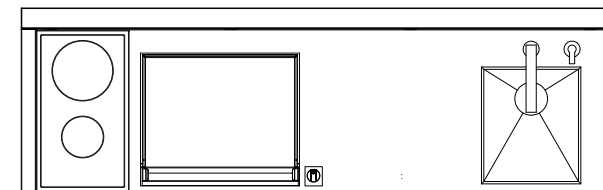

C5.T9 WX

€ 11.546,00

C5.T9 PM

€ 11.855,00