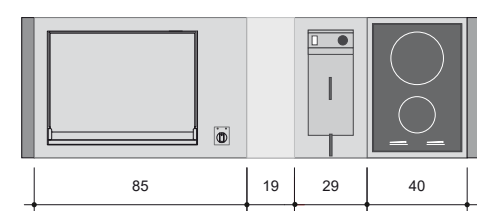

€ 9.651,00 WX

€ 9.960,00 PM