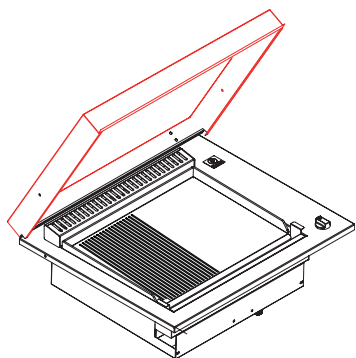

B.IN55.LR (0206115 + 0203103)

€ 1.844,00

Bbq 55 p. inox liscia / rigata Incasso
Bbq 55 plan inox 1/2 lisse 1/2 rainuré Encastrable
Bbq 55 st. steel top 1/2 smooth 1/2 lined Built-in
Bbq 55 Edelstahlplatte 1/2 Glatt 1/2 Gerillt zum Einbau

Outdoor BUILT IN

PREZZI INDICATI SONO COMPRESIVI DI COPERCHIO PRICES SHOWN INCLUDE LID

ACCESSORI - ACCESSOIRES - ACCESSORIES - ZUBEHÖREN

Materiale - Matière - Material - Material: Aisi 304

B.INF1 (0206112 + 0207058)

€ 769,00

Gas Doppia Corona 4 kW incasso
Feu à double couronne 4 kW Encastrable
Double Ring 4 kW stove Built-in
Gas Doppelkrone 4 kW zum Einbau

Dimensioni - Dimensions - Dimensions - Abmessungen: 29 cm x 56 cm

Peso - Poids - Weight - Gewicht: 9 kg

Materiale - Matière - Material - Material:
Aisi 304 Coperchio - Couvercle - Cover - Deckel)

Butano/Propano - Butane/Propane
Butane/Propane - Butan/Propangas Kit ugelli metano incluso - gicleurs méthane inclus
methane nozzles included - Methan - Düsen - Kit inklusive

B.INLAV 4056 (0206113 + 0260009)

€ 838,00

Lavello da Incasso
Evier Encastrable
Built-in Sink
Spülbecken

Dimensioni - Dimensions - Dimensions - Abmessungen
40 cm x 56 cm (34 x 40 cm)

Peso - Poids - Weight - Gewicht: 9 kg

Materiale - Matière - Material - Material:
Aisi 304 (Coperchio - Couvercle - Cover - Deckel)

B.INFR (0206112 + 0207060)

Friggitrice Elettrica 4 Lt Incasso
Friteuse électrique 4 lt Encastrable
4-lt Electric Frier Built-in
Friteuse 4 lt (elektrisch) zum Einbau