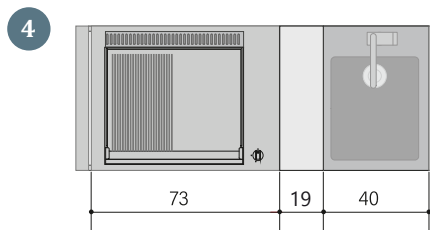

€7.051,00 WX   €7.360,00 PM