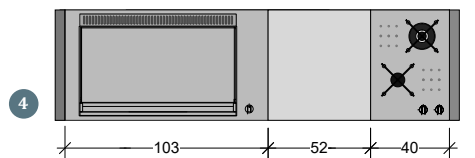

4 € 9.181,00 WX

€ 9.490,00 PM - PB