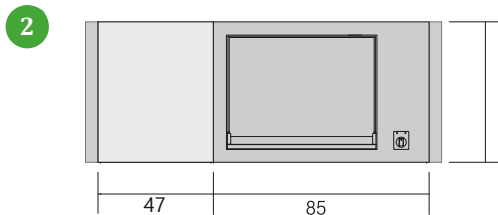

€6.466,00 WX   €6.774,00 PM