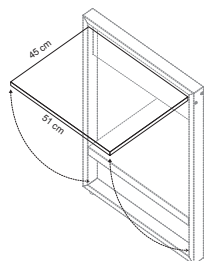

Dimensioni - Dimensions - Dimensions - Abmessungen
115 cm x 56 cm

Dimensioni piastra - Dimensions Plaque - Plate's Dimensions
Platte Abmessungen: 79 cm x 40 cm

Materiale - Matière - Material - Material:
Aisi 304 (Coperchio - Couvercle - Cover - Deckel)

€ 2.208,00

Dimensioni - Dimensions - Dimensions - Abmessungen
40 cm x 56 cm

Peso - Poids - Weight - Gewicht: 11 kg

Materiale - Matière - Material - Material: Aisi 304 + Vetroceramica
Aisi 304 + Vitroceramique - Aisi 304 + Glass ceramic - Aisi 304 + Glaskeramik

Dimensioni - Dimensions - Dimensions - Abmessungen L.204 cm x 2 cm

IN.FLAP (0209008)

Ripiano laterale apribile inox
 Tablette ouvrable inox
 Opening shelf stainless steel
 Offenbarer Boden Edelstahl

€/cad. 279,00

€ 866,00

Dimensioni - Dimensions - Dimensions - Abmessungen
 59 cm x 56 cm (40 x 40 cm)

Peso - Poids - Weight - Gewicht: 10 kg

Materiale - Matière - Material - Material:
 Aisi 304 (Coperchio - Couvercle - Cover - Deckel)