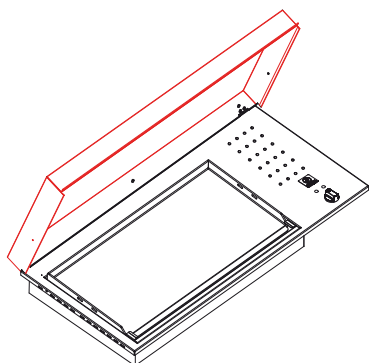

EL: Elettrico - Électrique - Electric - Elektrisch

Dimensioni - Dimensions - Dimensions - Abmessungen
85cm x 56 cm

Dimensioni piastra - Dimensions Plaque - Plate's Dimensions
Platte Abmessungen: 53 cm x 40 cm

Bbq55 p.inox Elettrico Incasso

Bbq 55 plan inox lisse électrique Encastrable
Bbq 55 st. steel top smooth electric Built-in
Bbq 55 Edelstahlplatte Glatt elektrisch zum Einbau

€2.167,00

EL: Elettrico - Électrique - Electric - Elektrisch

Dimensioni - Dimensions - Dimensions - Abmessungen
115 cm x 56 cm

Dimensioni piastra - Dimensions Plaque - Plate's Dimensions
Platte Abmessungen: 79 cm x 40 cm

Materiale - Matière - Material - Material:
Aisi 304 (Coperchio - Couvercle - Cover - Deckel)