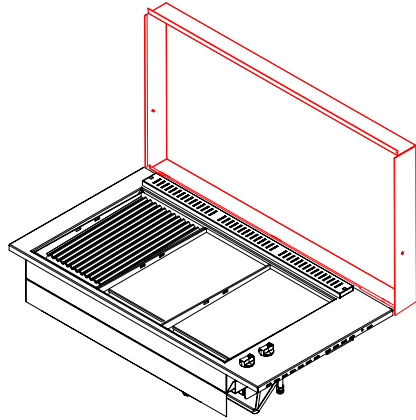

€ 93,00

OASI IN 80 GRILL

IN.80 GRILL Termocoppia - Thermocouple - Thermoelement

Dimensioni - Dimensions - Dimensions - Abmessungen
103 cm x 56 cm

Dimensioni piastra - Dimensions Plaque
Plate's Dimensions - Platte Abmessungen: 26 + 26 + 26 cm