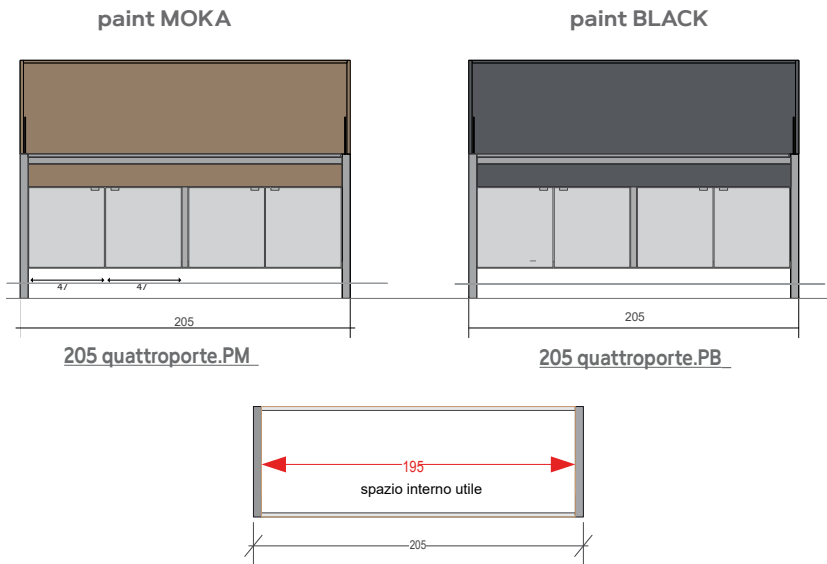

quattroporte

frontale con apertura 4 ante e con coperchio unico / only closed

Delivered assembled / spedito montato

(Coperchio - Couvercle - Cover - Deckel) : verniciato a polveri - powder coated

Butano/Propano - Butane/Propane
Butane/Propane - Butan/Propangas

Kit ugelli metano incluso - gicleurs méthane inclus
methane nozzles included - Methan - Düsen - Kit inklusive