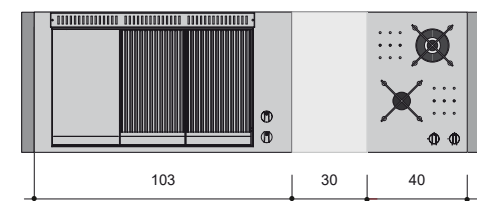

€ 9.641,00 WX

€ 9.950,00 PM