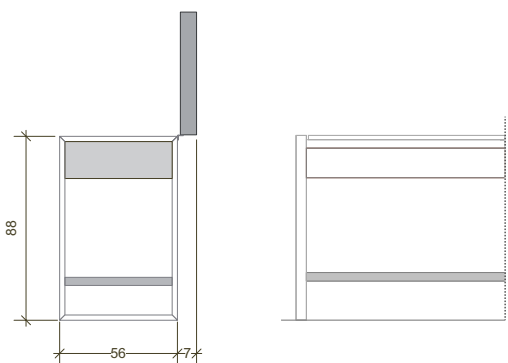

vista frontale - front view

Delivered assembled / spedito montato