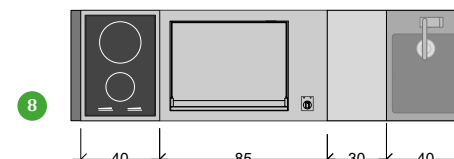

8 € 11.111,00 WX

PM-PB € 11.420,00