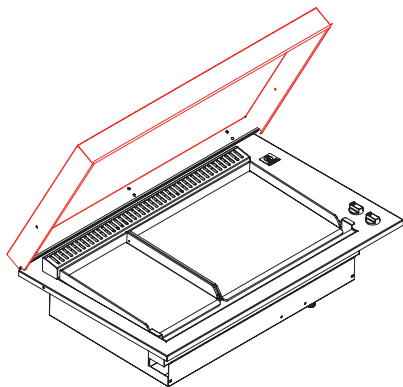

Dimensioni - Dimensions - Dimensions - Abmessungen: 40 cm x 56 cm

Peso - Poids - Weight - Gewicht: 10 kg

Materiale - Matière - Material - Material:
Aisi 304 (Coperchio - Couvercle - Cover - Deckel)

SOTTO (0209007)

€ 93,00

OASI IN 80MIX

IN.80MIX Termocoppia - Thermocouple - Thermoelement

Dimensioni - Dimensions - Dimensions - Abmessungen
103 cm x 56 cm

Dimensioni piastra - Dimensions Plaque
Plate's Dimensions - Platte Abmessungen
26 cm x 40 cm + 53 cm x 40 cm