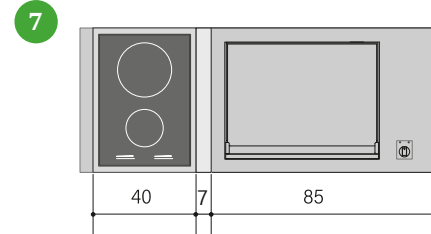

€8.186,00 WX   €8.495,00 PM