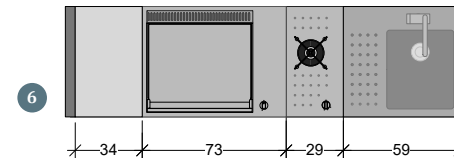

6 € 9.313,00 WX

€ 9.622,00 PM-PB