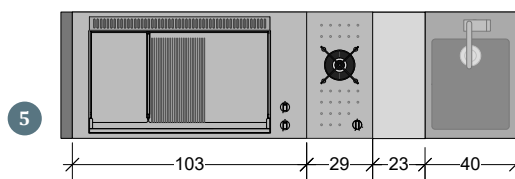

€ 10.879,00

€ 11.626,00