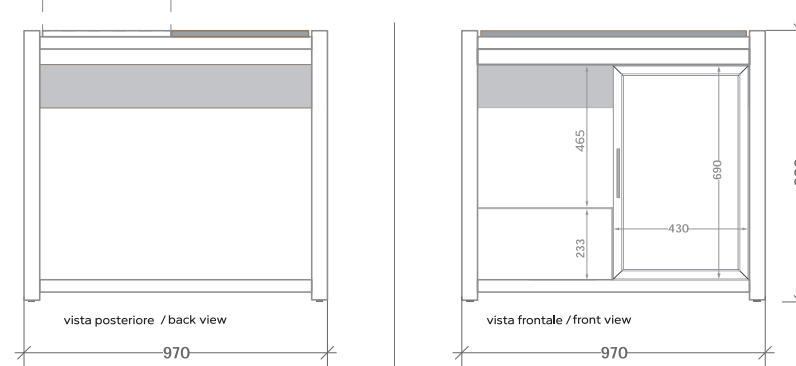

Frigo inox 304 - classe A / IPx4 Temperature 0°/10°C
N.3 piani estraibili - Vetro triplo strato (filtri UV) .

Acier inoxydable 304 - Réfrigérateur Classe énergétique A / IPX4
Plage de température 0° / 10° / 3 étagères amovibles Verre de sécurité isolant à 3 couches avec filtre UV

Stainless steel 304 - Fridge Energy Class A / IPX4 Temperature range 0°/10° C
N.3 removable shelves 3 - coat insulating safety glass with UV filter.

Edelstahl 304 - Energieklasse A / IPX 4 Temperatur manuell einstellbar 0° / 10° C
3-lagiges Isolier-Sicherheitsglas mit UV Filter.

monta coperchio built in SU RICHIESTA