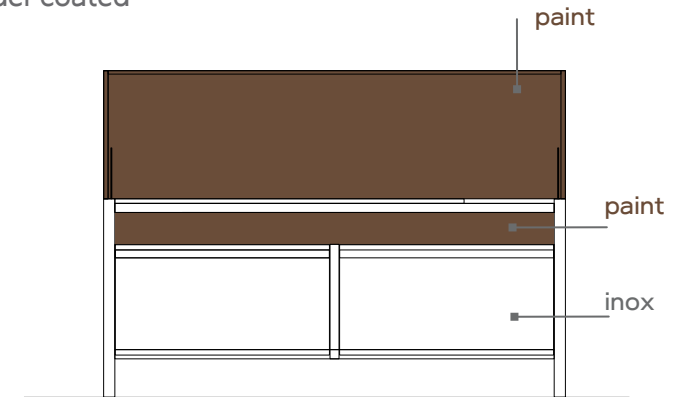

ACCESSORI

C5 frontale apertura anta vasistas e con coperchio unico

KITCHEN

Delivered assembled / spedito montato

C5.WX = WOOD - INOX

C5.P = PAINTE powder coated

Materiale - Matière - Material - Material: Aisi 304 + Legno - Aisi 304 + Bois - Aisi 304 + Wood - Aisi 304+ Holz