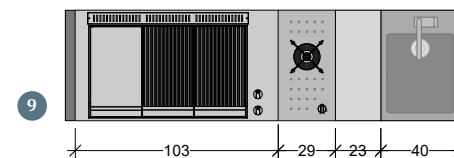

9 € 11.230,00 WX

€ 11.539,00 PM-PB