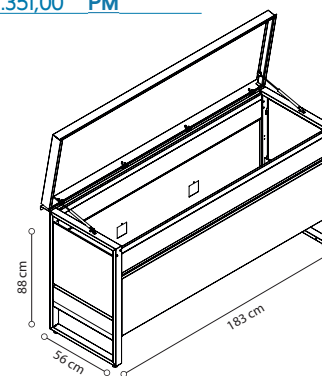

OASI 183.CC wx (0205069) PM (0205070)

Tavolo 183 chiuso su 4 lati con coperchio unico
Table 183 fermée sur les 4 côtés
Table 183 closed on 4 sides + TOP LID
Stahlstisch 183 auf 4 Seiten geschlossen

€ 5.043,00 **WX**
€ 5.351,00 **PM**

Peso - Poids - Weight - Gewicht: 60 kg

OASI quattroporte.wx (0205136) PM (0205137) PB (0205139) OASI DARK (0205149)

Tavolo 205 chiuso con coperchio unico
Table 205 pour plancha et accessoires Oasi IN
Table 205 CLOSED ON 4 SIDES + TOP LID
Stahlstischquattroporte auf 4 Seiten geschlossen

€ 6.112,00 **WX**
€ 6.421,00 **PM**
€ 6.421,00 **PB**
€ 7.776,00 **DARK**