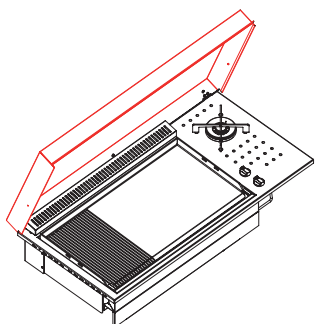

OASI IN 80 COMBI

IN.80 COMBI Termocoppia - Thermocouple - Thermoelement

Outdoor BUILT IN

PREZZI INDICATI SONO COMPRESIVI DI COPERCHIO PRICES SHOWN INCLUDE LID

Dimensioni - Dimensions - Dimensions - Abmessungen
115 cm x 56 cm

Dimensioni piastra - Dimensions Plaque
Plate's Dimensions - Platte Abmessungen: 79 cm x 40 cm

Peso - Poids - Weight - Gewicht: 55 kg

Materiale - Matière - Material - Material:
Aisi 304 Coperchio - Couvercle - Cover - Deckel)

B.IN80COMBI.L (0206111 + 0203110)

Bbq Combi 80 p.inox liscia + F.dual Incasso
Bbq Combi 80 p.inox lisse + F.dual Encastrable
Bbq Combi 80 st. steel top smooth + F.dual Built-in
Bbq Kombi 80 Edelstahlplatte Glatt + F.dual zum Einbau

€ 3.003,00

Butano/Propano - Butane/Propane
Butane/Propane - Butan/Propangas

Kit ugelli metano incluso - gicleurs méthane inclus
methane nozzles included - Methan - Düsen - Kit inklusive

B.IN80COMBI.LR (0206111 + 0203111)

Bbq Combi 80 p.inox 2/3 liscia 1/3 rigata + F.dual Incasso
Bbq Combi 80 p.inox 2/3 lisse 1/3 rainuré + F.dual Encastrable
Bbq Combi 80 st. steel top 2/3 smooth 1/3 lined + F.dual Built-in
Bbq Kombi 80 Edelstahlplatte 2/3 Glatt 1/3 Gerillt + F.dual zum Einbau

€ 3.129,00

ACCESSORI - ACCESSOIRES - ACCESSORIES - ZUBEHÖREN

Materiale - Matière - Material - Material: Aisi 304

B.INLAV 4056 (0206113 + 0260009)

Lavello da Incasso
Evier Encastrable
Built-in Sink
Spülbecken

€ 838,00

Dimensioni - Dimensions - Dimensions - Abmessungen
40 cm x 56 cm (34 x 40 cm)

Peso - Poids - Weight - Gewicht: 9 kg

Materiale - Matière - Material - Material:
Aisi 304 (Coperchio - Couvercle - Cover - Deckel)

B.INFR (0206112 + 0207060)

Friggitrice Elettrica 4 Lt Incasso
Friteuse électrique 4 lt Encastrable
4-lt Electric Frier Built-in
Friteuse 4 lt (elektrisch) zum Einbau

€ 870,00