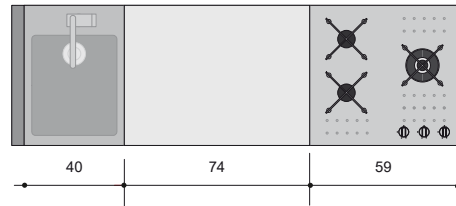

3

€ 7.564,00 WX

€ 7.873,00 PM