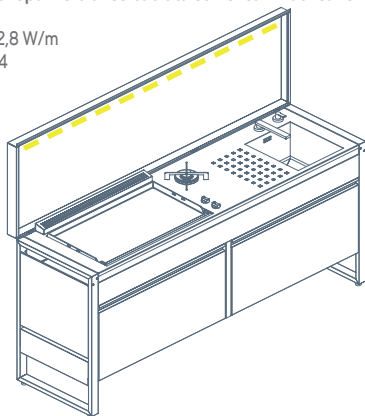

INCASSI - BUILT IN / cooking station OASI 97 - 142 - 183 - C5 - quattroporte - DARK - DARK T

SOTTO (0209007)

Rubinetti Miscelatore Abbattibile
Robinet Mélangeur pliable
Retractable Mixer Tap
faltbarer Spülbecken-Mischbatterie

€ 392,00

IN.LED C5 - quattroporte - DARK - DARK T (8203089)

barra a 45° con interruttore touch luminoso funzione on/off dimmerabile al coperchio con magneti. Completo di opalino bianco cablata con circa 2mt di cavo.

- fonte luminosa /light source 3000 k / 12,8 W/m
- alimentatore / power supply 20W IP 44
- input 220 /240 VAC 50 Hz
- output 24Vdv 20w 830 mA

€ 531,00

Touch led bar 45° with luminous touch switch, dimmable on/off function on the lid with magnets.
Barre LED 45° avec interrupteur tactile lumineux, fonction marche/arrêt dimmable sur le couvercle avec aimants.

Dimensioni - Dimensions - Dimensions - Abmessungen L.204 cm x 2 cm

IN.FLAP (0209008)

Ripiano laterale apribile inox
Tablette ouvrable inox
Opening shelf stainless steel
Offenbarer Boden Edelstahl

€/cad. 279,00

Dimensioni - Dimensions - Dimensions - Abmessungen
51 cm x 45 cm

Materiale: Aisi 304 - Matière : Aisi 304 - Material: Aisi 304 - Material: Aisi 304