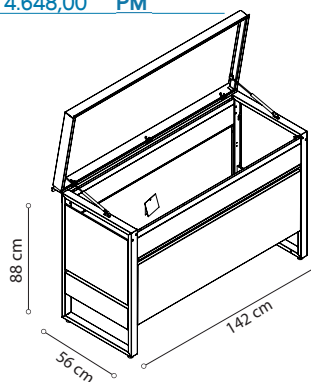

Tavolo 142 chiuso su 4 lati con coperchio unico
Table 142 fermée sur les 4 côtés
Table 142 closed on 4 sides + TOP LID
Stahlstisch 142 auf 4 Seiten geschlossen

€ 4.339,00 **WX**
€ 4.648,00 **PM**

Peso - Poids - Weight - Gewicht: 54 kg