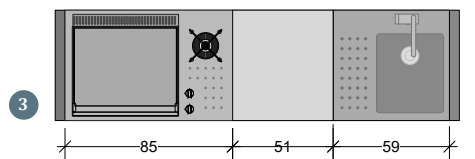

3 € 9.558,00 WX

€ 9.867,00 PM - PB