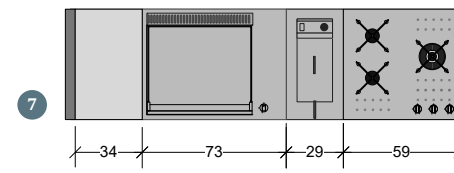

7 € 9.414,00 WX

€ 9.723,00 PM-PB