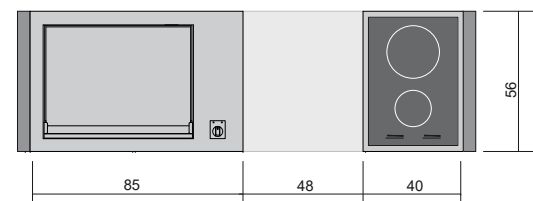

7

2

€ 9.116,00 WX

€ 9.425,00 PM