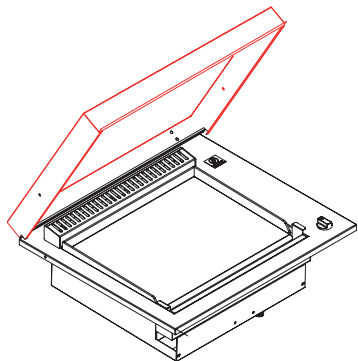

OASI IN 55

IN.55 Termocoppia - Thermocouple - Thermoement

Dimensioni - Dimensions - Dimensions - Abmessungen
73 cm x 56 cm

Dimensioni piastra - Dimensions Plaque
Plate's Dimensions - Platte Abmessungen
53 cm x 40 cm

Peso - Poids - Weight - Gewicht: 35 kg

Materiale - Matière - Material - Material:
Aisi 304 (Coperchio - Couvercle -
Cover - Deckel)

B.IN55.L (0206115 + 0203102)

€ 1.733,00

Bbq 55 p. inox liscia Incasso
Bbq 55 plan inox lisse Encastrable
Bbq 55 st. steel top smooth Built-in
Bbq 55 Edelstahlplatte Glatt zum Einbau

Butano/Propano - Butane/Propane
Butane/Propane - Butan/Propangas

Kit ugelli metano incluso - gicleurs méthane inclus
methane nozzles included - Methan - Düsen - Kit inklusive