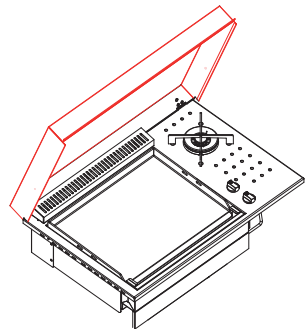

€ 870,00

Dimensioni - Dimensions - Dimensions - Abmessungen: 29 cm x 56 cm

Peso - Poids - Weight - Gewicht: 11 kg

Materiale - Matière - Material - Material:
Aisi 304 (Coperchio - Couvercle - Cover - Deckel)

€ 79,00

Dimensioni - Dimensions - Dimensions - Abmessungen
85 cm x 56 cm

Dimensioni piastra - Dimensions Plaque
Plate's Dimensions - Platte Abmessungen: 53 cm x 40 cm

Peso - Poids - Weight - Gewicht: 42 kg