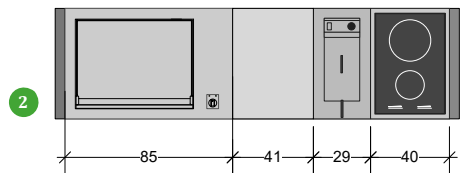

2 € 10.817,00 WX

€ 11.126,00 PM - PB