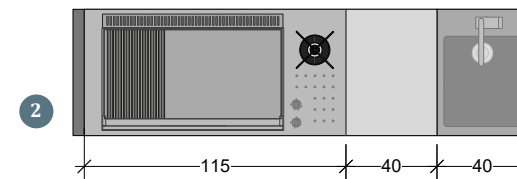

€ 11.733,00