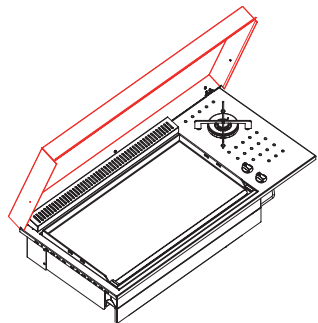

OASI IN 80 COMBI

IN.80 COMBI Termocoppia - Thermocouple - Thermoelement

Outdoor BUILT IN

PREZZI INDICATI SONO COMPRESIVI DI COPERCHIO PRICES SHOWN INCLUDE LID

Dimensioni - Dimensions - Dimensions - Abmessungen
115 cm x 56 cm

Dimensioni piastra - Dimensions Plaque
Plate's Dimensions - Platte Abmessungen: 79 cm x 40 cm

Peso - Poids - Weight - Gewicht: 55 kg

Materiale - Matière - Material - Material:
Aisi 304 Coperchio - Couvercle - Cover - Deckel)

B.IN80COMBI.L (0206111 + 0203110)

Bbq Combi 80 p.inox liscia + F.dual Incasso
Bbq Combi 80 p.inox lisse + F.dual Encastrable
Bbq Combi 80 st. steel top smooth + F.dual Built-in
Bbq Kombi 80 Edelstahlplatte Glatt + F.dual zum Einbau

€ 3.003,00

Butano/Propano - Butane/Propane
Butane/Propane - Butan/Propangas

Kit ugelli metano incluso - gicleurs méthane inclus
methane nozzles included - Methan - Düsen - Kit inklusive