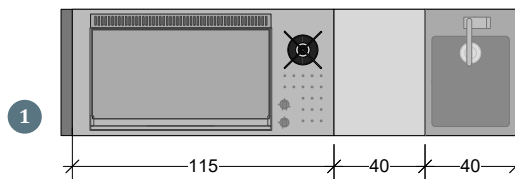

frontale apertura 4 ante e con coperchio unico - TOP BUILT IN

Delivered assembled / spedito montato
colore NOIR 100 sable

€ 11.606,00