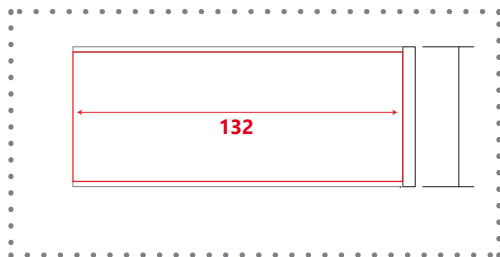

COMPOSIZIONI A CATALOGO

4 lati chiusi - frontale con apertura vasistas - con coperchio unico / only closed

OASI 142.CC

Delivered assembled / spedito montato