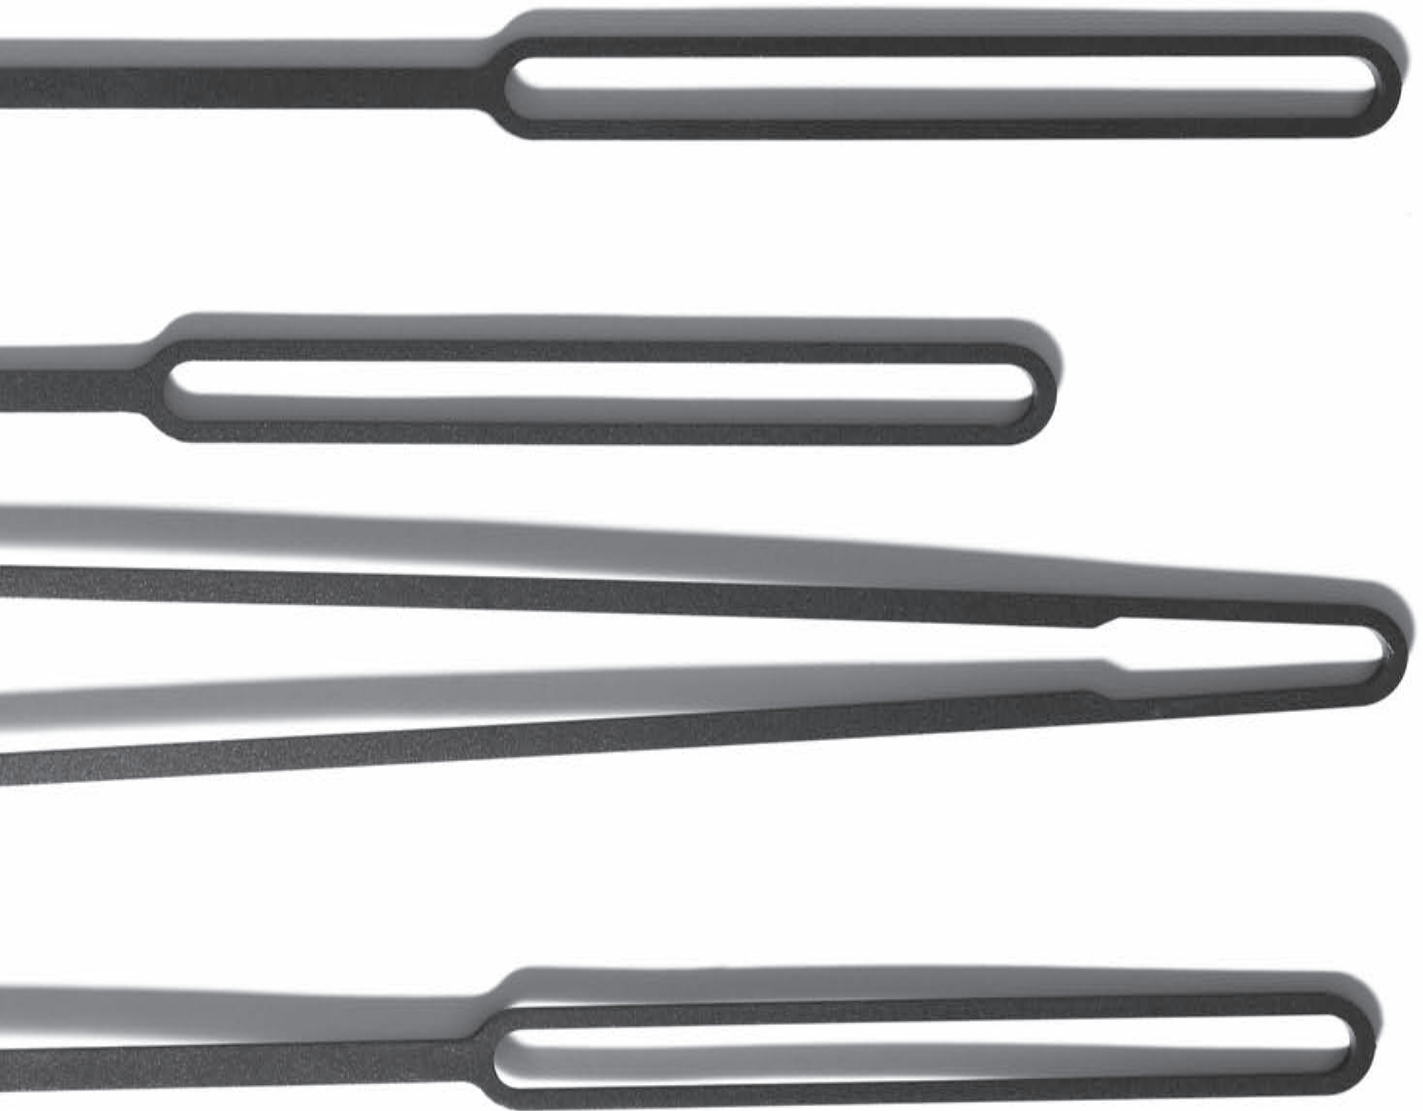

fire tools / Kaminzubehör

Opus Focus. Preisliste 2021